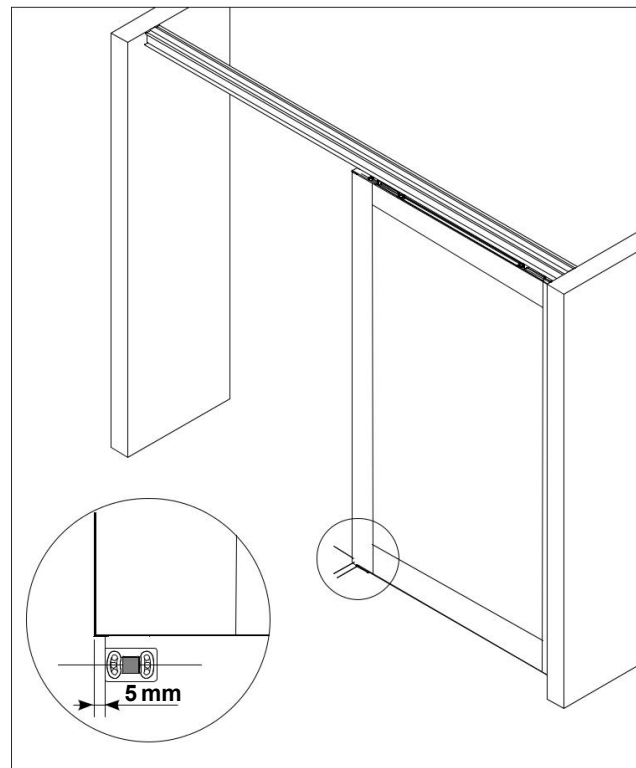

# Система Air, крепление направляющей к стене

1.03.2.cb

**raumplus**

# Размеры

стенное крепление

2\_ Determine the planned view underneath the lintel

# Инструкция

серия С 42

ограничительная пластина  
12 mm AIR / дистанционная  
пластина 10.05.047 /  
10.05.048

1\_ C 42.

2\_ перехлест

3\_ Position of the bottom guiding.