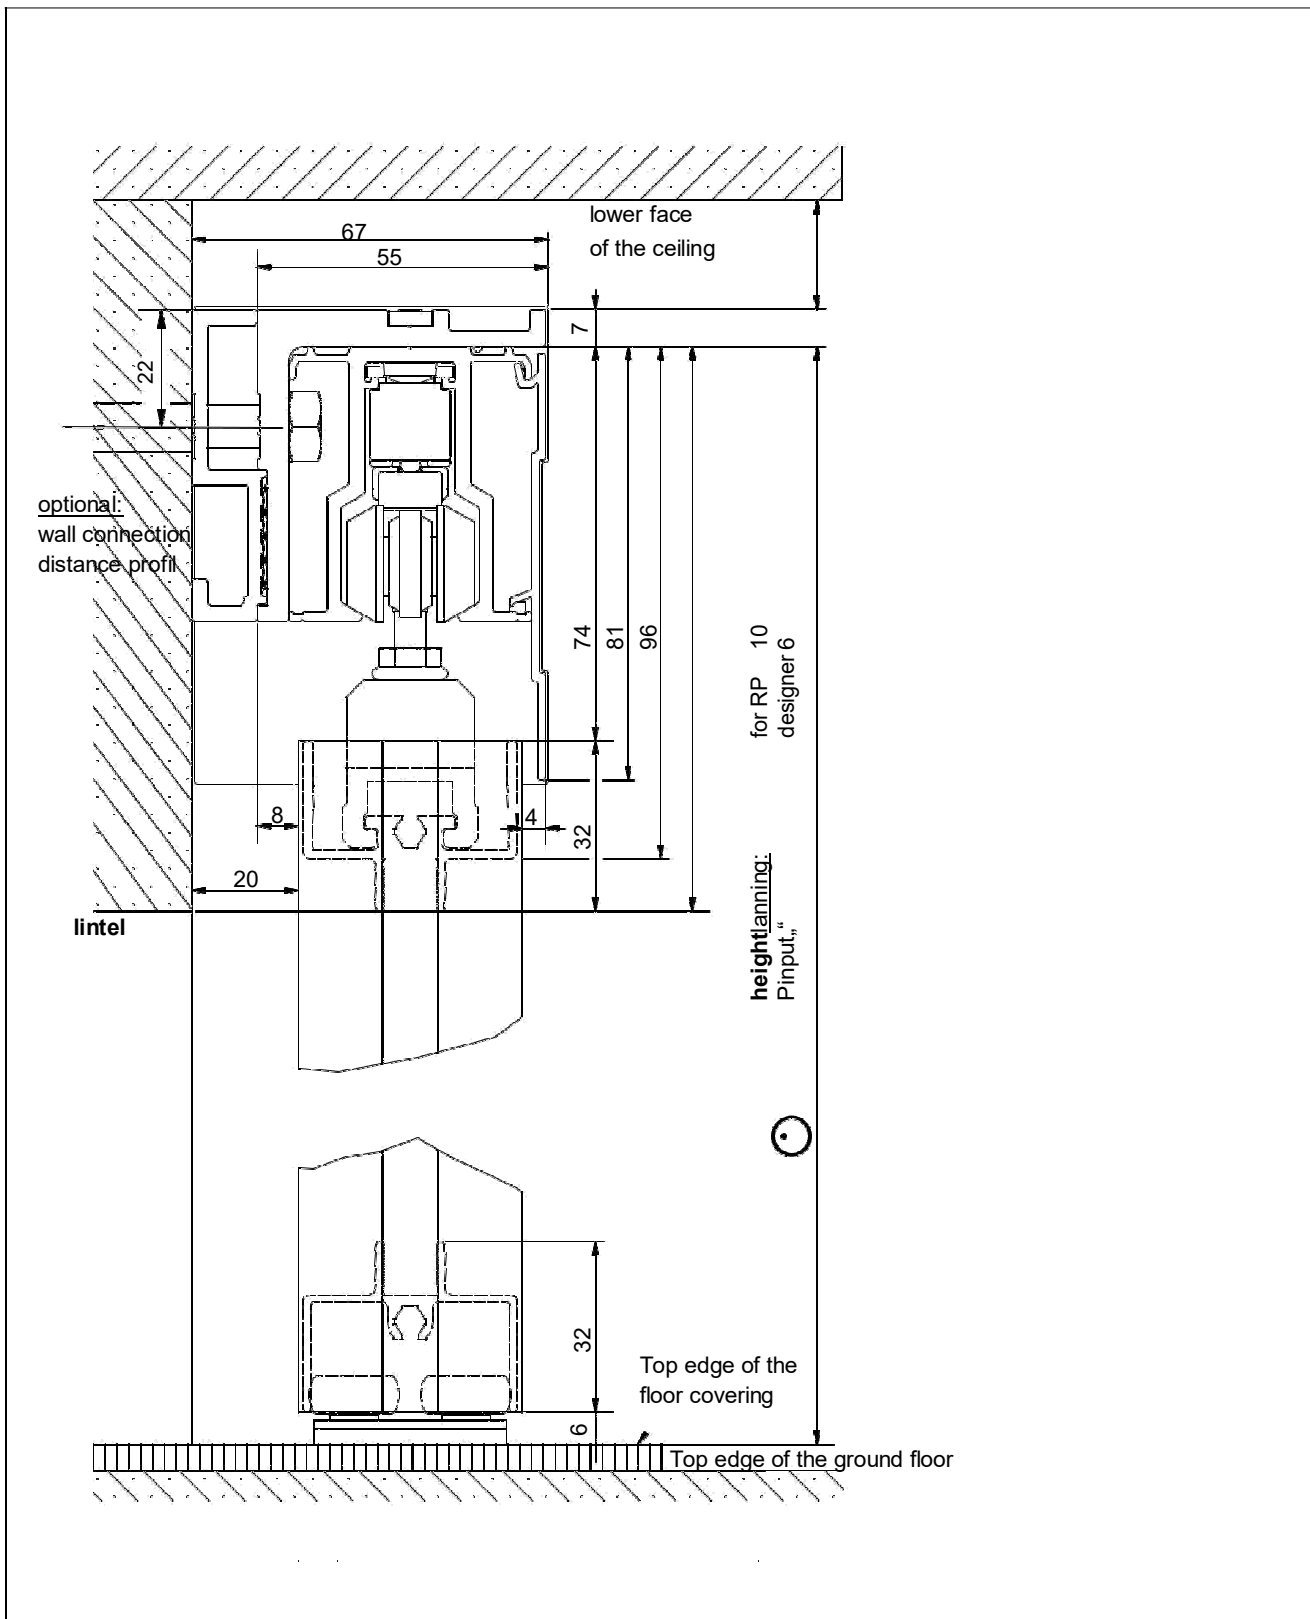

# Система Air, крепление направляющей к стене

1.03.2.cb

**raumplus**

# Аксессуары

1\_ 14.51.0xxx

2\_ 14.52.0xx / 14.59.0xx

3\_ 14.58.0xx

4\_ 14.57.020

5\_ 10.06.300

6\_ 10.05.047

7\_ 10.05.025

# Размеры

стенное крепление

2\_ Determine the planned view underneath the lintel