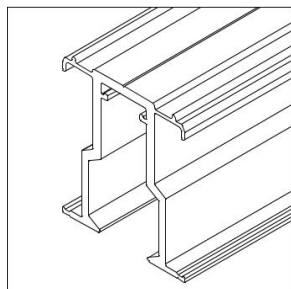

Аксессуары

1_ 14.51.0xxx