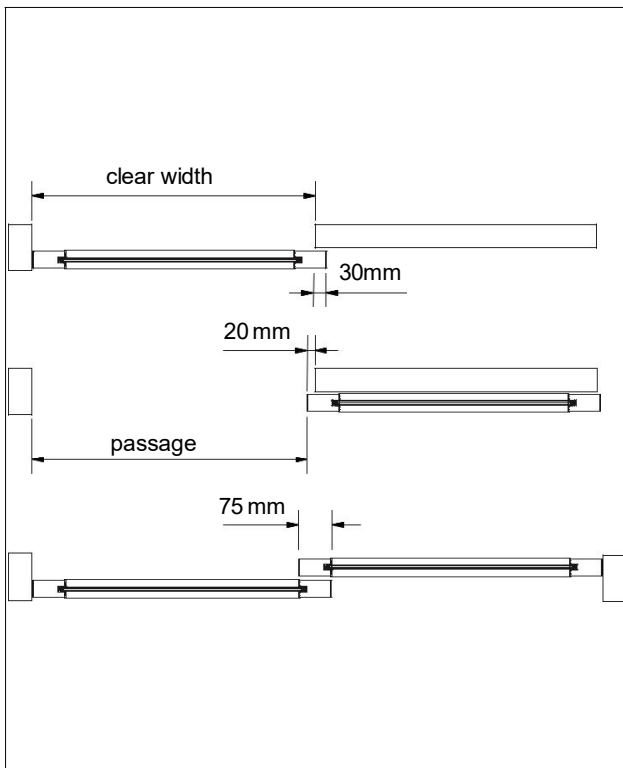

8\_ 10.05.022

- 1\_ верхняя направляющая SDB
- 2\_ накладка для направляющей S 42 SDB  
/ средний профиль AIR S 42
- 3\_ Дистанционный профиль AIR S 42 SDB
- 4\_ Профиль для стены S 42 AIR SDB
- 5\_ верхний ролик SDB
- 6\_ ограничитель хода двери
- 7\_ Пластина нижняя без ролика
- 8\_ Уголок с роликом AIR S42, крепление к стене, серебро

# Размеры

стенное крепление

2\_ Determine the planned view underneath the lintel

# Инструкция

серия С 42

ограничительная пластина  
12 mm AIR / дистанционная  
пластина 10.05.047 /  
10.05.048

1\_ C 42.

2\_ перехлест

3\_ Position of the bottom guiding.