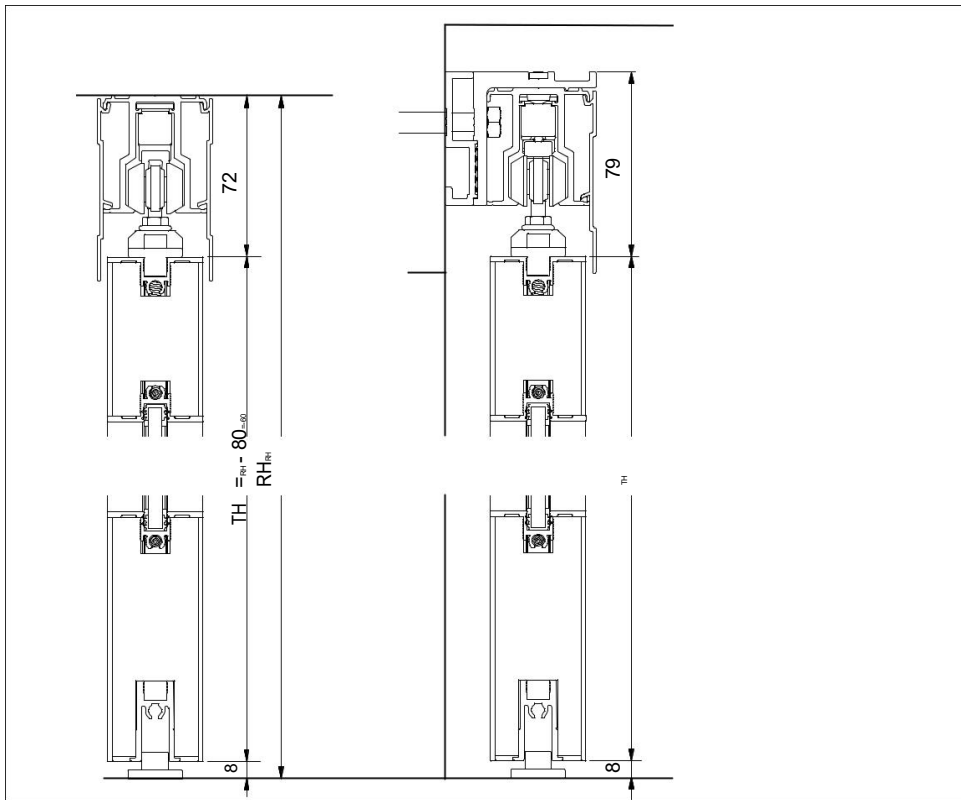

Инструкция

серия С 42

ограничительная пластина
12 mm AIR / дистанционная
пластина 10.05.047 /
10.05.048