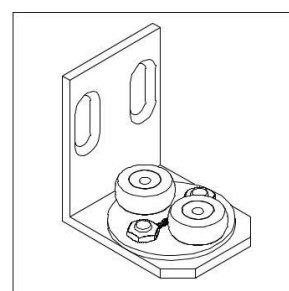

# Аксессуары

1\_ 14.51.0xxx

2\_ 14.52.0xx / 14.59.0xx

3\_ 14.58.0xx

4\_ 14.57.020

5\_ 10.06.300

6\_ 10.05.047

7\_ 10.05.025

8\_ 10.05.022

- 1\_ верхняя направляющая SDB
- 2\_ накладка для направляющей S 42 SDB  
/ средний профиль AIR S 42
- 3\_ Дистанционный профиль AIR S 42 SDB
- 4\_ Профиль для стены S 42 AIR SDB
- 5\_ верхний ролик SDB
- 6\_ ограничитель хода двери
- 7\_ Пластина нижняя без ролика
- 8\_ Уголок с роликом AIR S42, крепление к стене, серебро