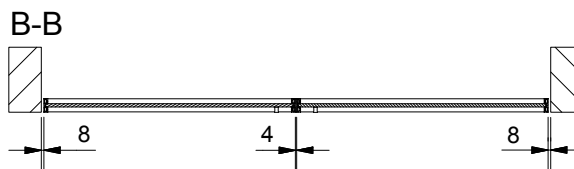

Double wing hinge door