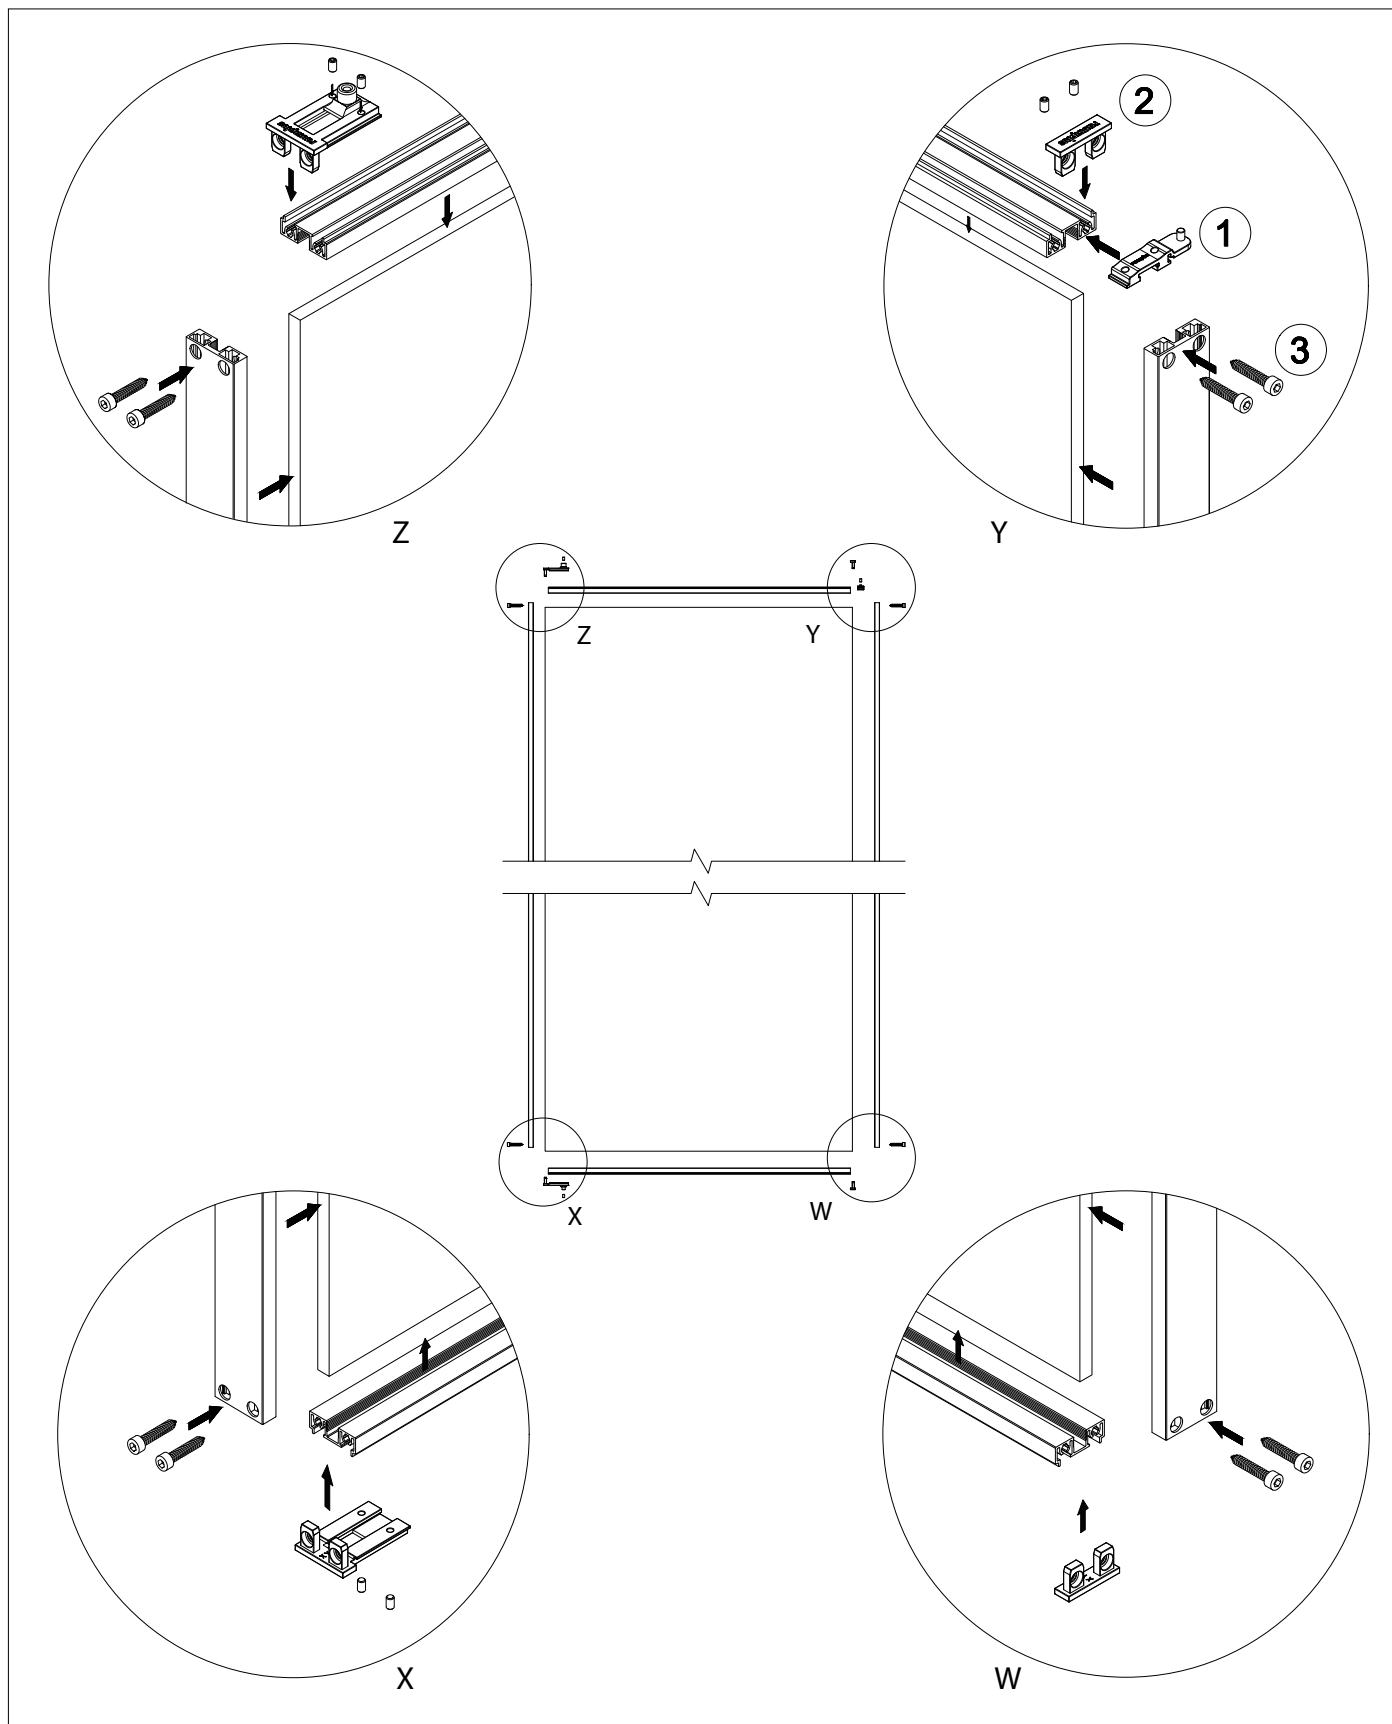

7_ винты 6,3 x 32mm stainless steel

черные
серебро

9_ верхний позиционер

2_ ручка прямая

3. декоративный профиль 28 мм

10.07.213

8_ направляющая для распашных дверей

Схема сборки

1_ Complete hinge door **DIN Left**

ДЕТАЛЬНЫЙ ЧЕРТЕЖ

ПРИГОТОВЛЕНИЕ, РАЗМЕРЫ ПОРЕЗКИ

ДЕТАЛЬНЫЙ ЧЕРТЕЖ

HINGE DOOR S800 SINGLE / DOUBLE WING

$$\text{Element width} = (\mathbf{LB} - 12)$$

$$\text{Elementbreite (EB)} = (\mathbf{LB} - 20) / 2$$

Single wing hinge door

Double wing hinge door

DETAIL DRAWING

EXPLODED DRAWING

ASSEMBLY INSTRUCTIONS

HINGE DOOR SET S1200 DIN LEFT

1_

ASSEMBLY INSTRUCTIONS

HINGE DOOR SET S1200 DIN RIGHT

ASSEMBLY INSTRUCTIONS

HINGE DOOR S1200

3_ DIN left