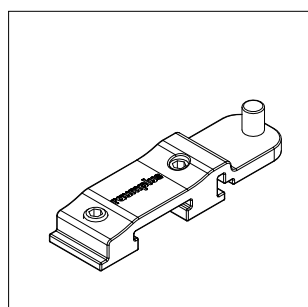

6_ 10.02.510/10.02.515