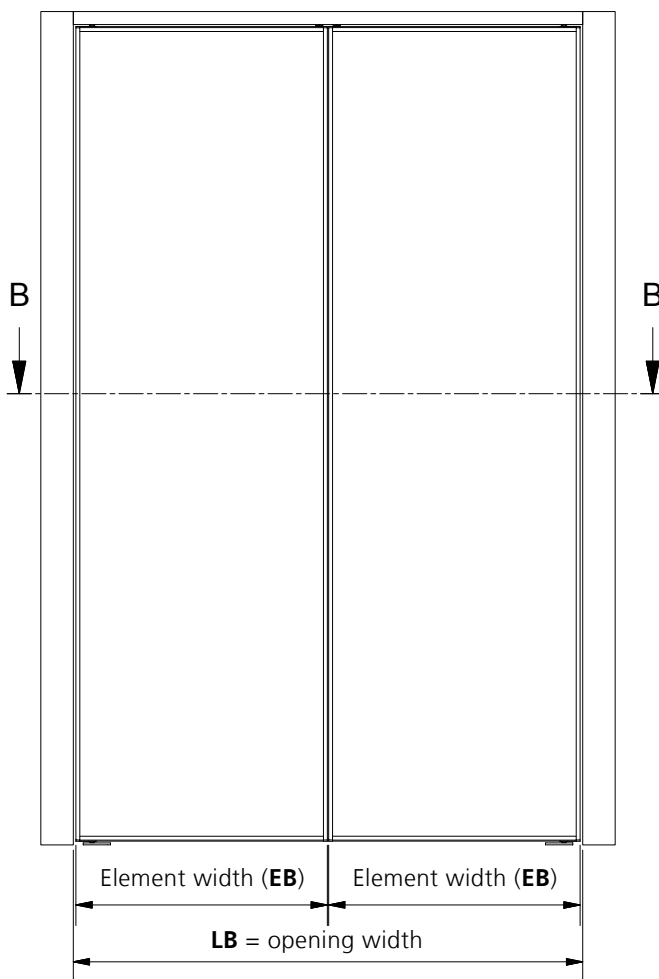

СИСТЕМА:

ИНФОРМАЦИЯ О СИСТЕМЕ :	S1200
■ макс. вес двери	= 30 кг
■ мин./ макс.высота двери	= 700 мм / 2750 мм
■мин.макс. ширина двери	= 500 мм / 750 мм

КОМПЛЕКТУЮЩИЕ

1_ 12.01.022/12.01.052

2_ 12.46.020/12.01.050

7_ винты 6,3 x 32mm stainless steel

черные
серебро

9_ верхний позиционер

2_ ручка прямая

3. декоративный профиль 28 мм

10.07.213

8_ направляющая для распашных дверей

Схема сборки

1_ Complete hinge door **DIN Left**

ДЕТАЛЬНЫЙ ЧЕРТЕЖ

ПРИГОТОВЛЕНИЕ, РАЗМЕРЫ ПОРЕЗКИ

ДЕТАЛЬНЫЙ ЧЕРТЕЖ

HINGE DOOR S800 SINGLE / DOUBLE WING

$$\text{Element width} = (\mathbf{LB} - 12)$$

$$\text{Elementbreite (EB)} = (\mathbf{LB} - 20) / 2$$

Single wing hinge door

Double wing hinge door

DETAIL DRAWING

EXPLODED DRAWING

ASSEMBLY INSTRUCTIONS

HINGE DOOR SET S1200 DIN LEFT

1_

ASSEMBLY INSTRUCTIONS