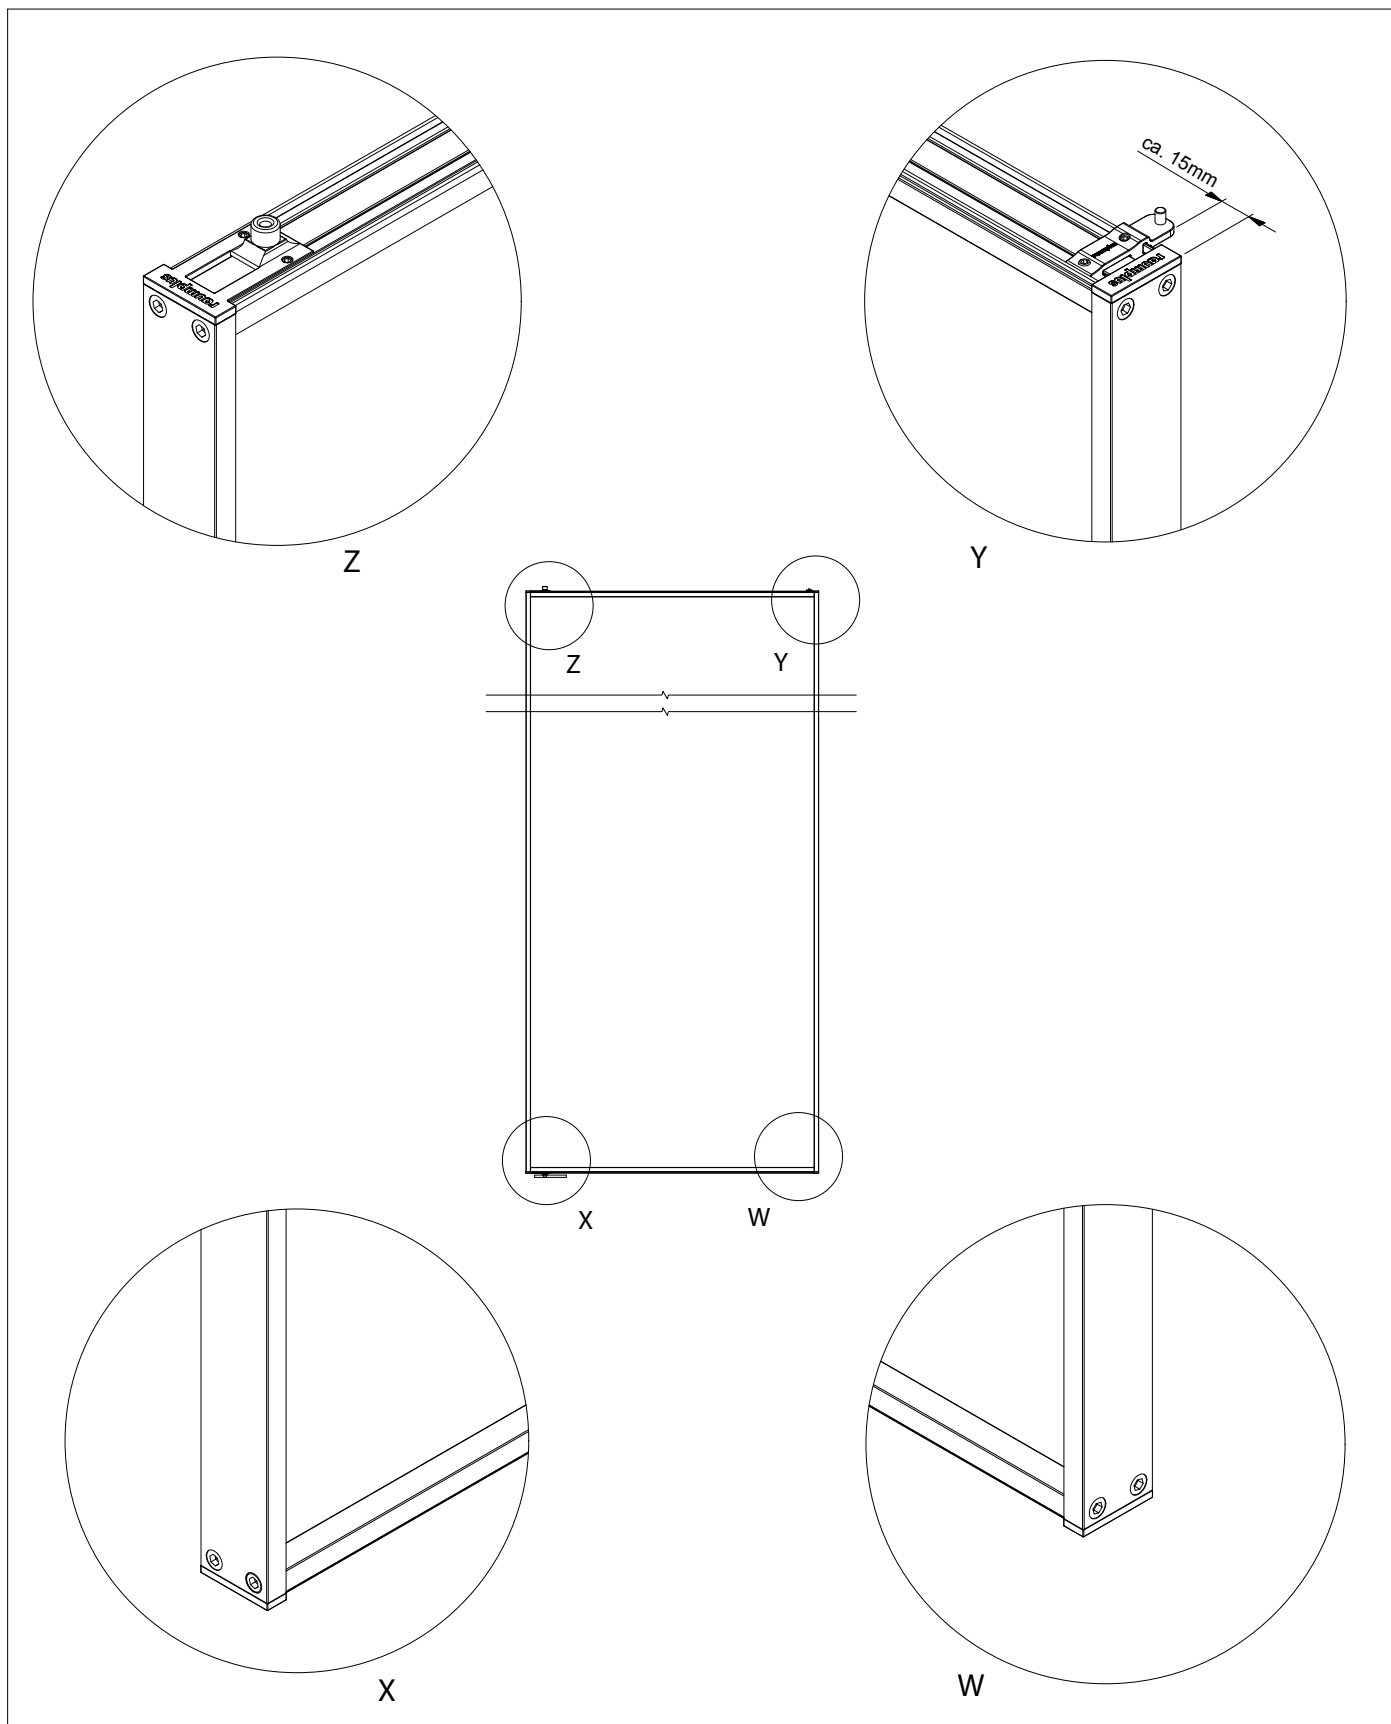

ASSEMBLY INSTRUCTIONS

HINGE DOOR S1200

3_ DIN left