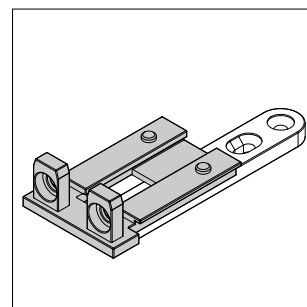

4_ 10.02.450/10.02.455