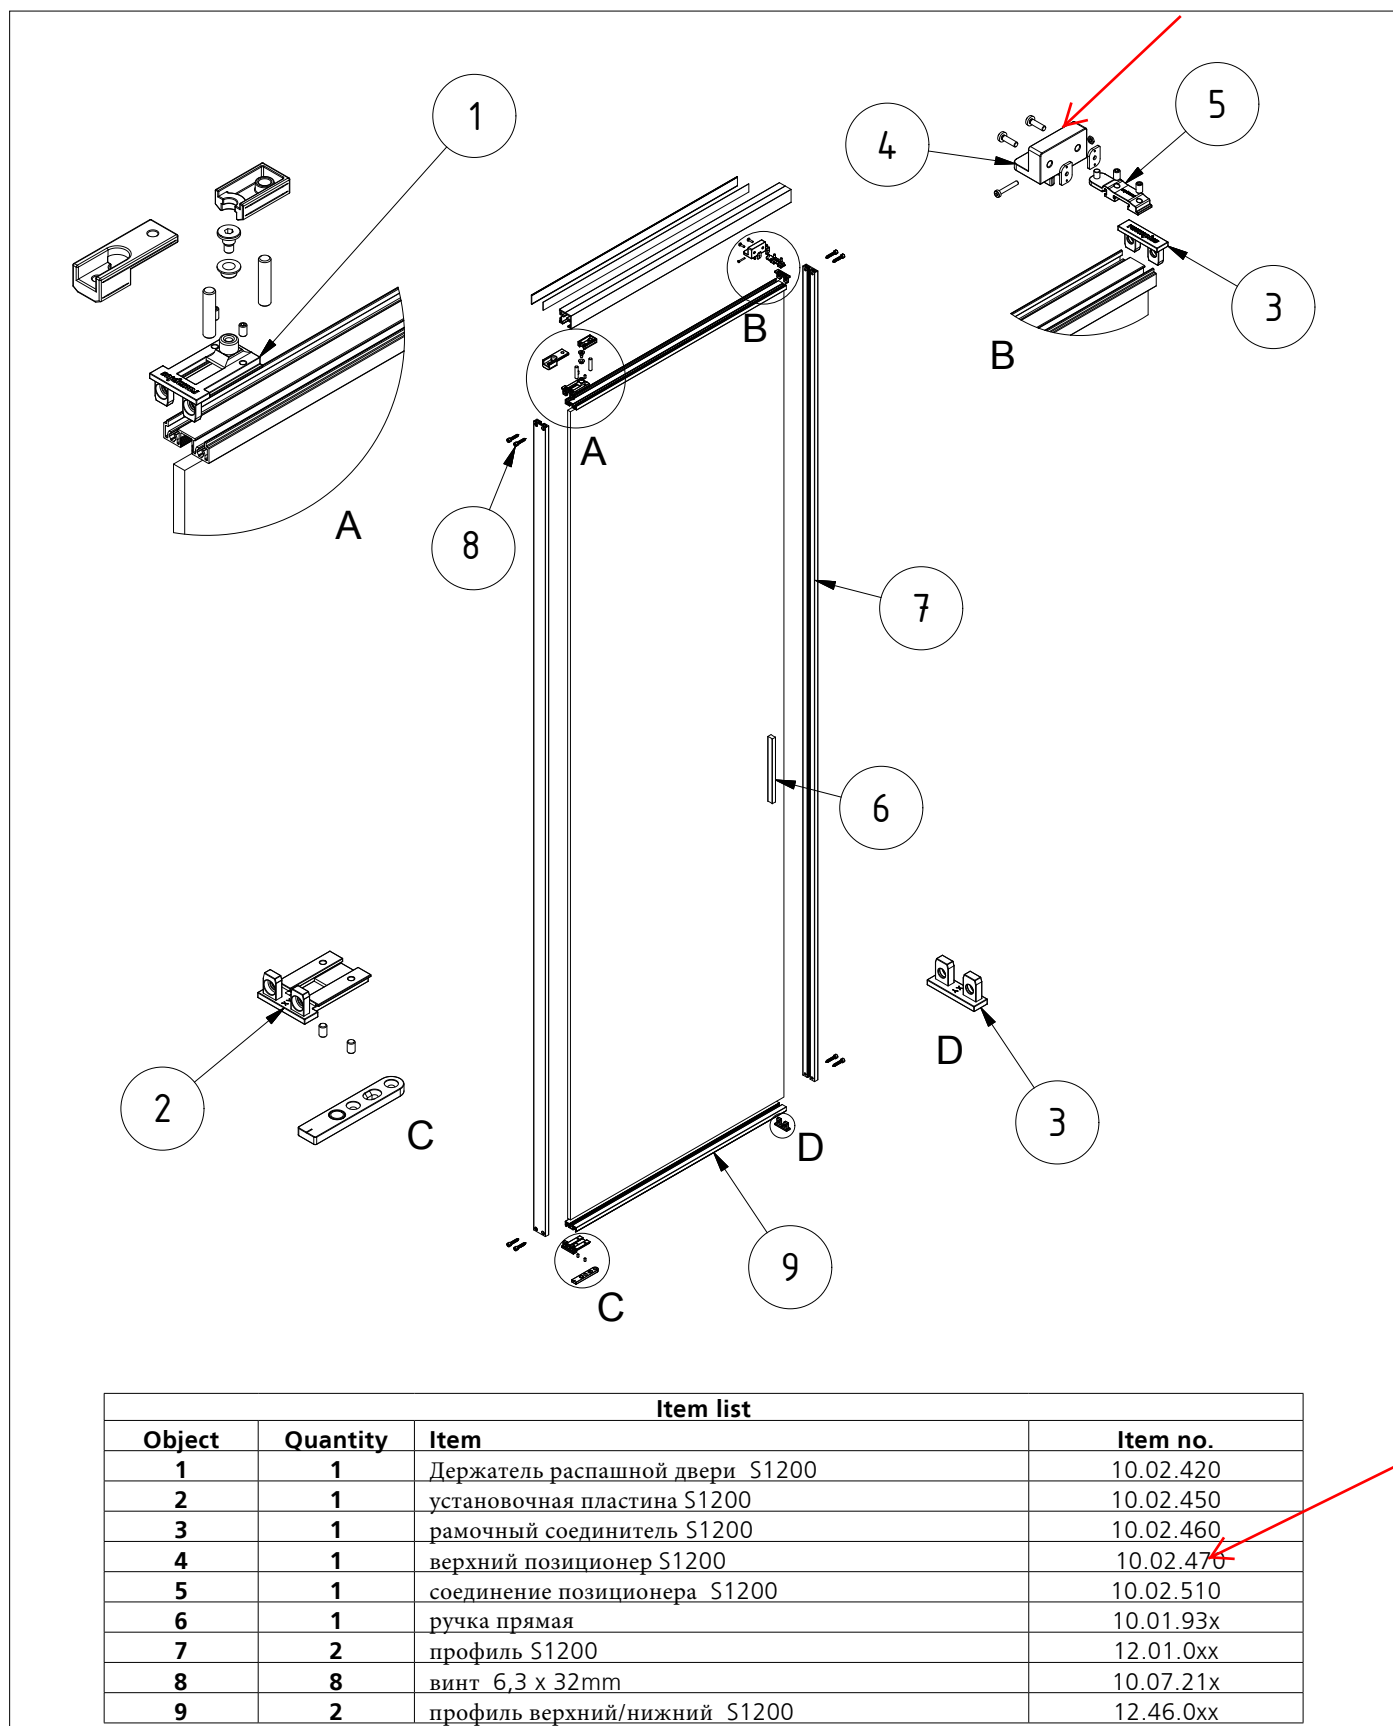

7_ винты 6,3 x 32mm stainless steel

черные
серебро

9_ верхний позиционер

2_ ручка прямая

3. декоративный профиль 28 мм

10.07.213

8_ направляющая для распашных дверей

Схема сборки

1_ Complete hinge door **DIN Left**

ДЕТАЛЬНЫЙ ЧЕРТЕЖ

ПРИГОТОВЛЕНИЕ, РАЗМЕРЫ ПОРЕЗКИ

ДЕТАЛЬНЫЙ ЧЕРТЕЖ

HINGE DOOR S800 SINGLE / DOUBLE WING

$$\text{Element width} = (\mathbf{LB} - 12)$$

$$\text{Elementbreite (EB)} = (\mathbf{LB} - 20) / 2$$