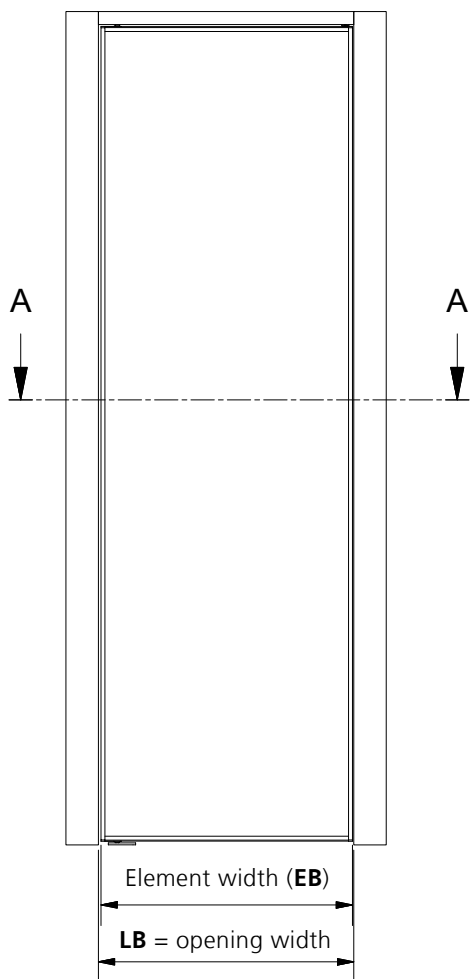

СИСТЕМА:

ИНФОРМАЦИЯ О СИСТЕМЕ :	S1200
■ макс. вес двери	= 30 кг
■ мин./ макс.высота двери	= 700 мм / 2750 мм
■мин.макс. ширина двери	= 500 мм / 750 мм

КОМПЛЕКТУЮЩИЕ

1_ 12.01.022/12.01.052

2_ 12.46.020/12.01.050

7_ винты 6,3 x 32mm stainless steel

черные
серебро

9_ верхний позиционер

2_ ручка прямая

3. декоративный профиль 28 мм

10.07.213

8_ направляющая для распашных дверей

Схема сборки

1_ Complete hinge door **DIN Left**

ДЕТАЛЬНЫЙ ЧЕРТЕЖ

ПРИГОТОВЛЕНИЕ, РАЗМЕРЫ ПОРЕЗКИ

ДЕТАЛЬНЫЙ ЧЕРТЕЖ

HINGE DOOR S800 SINGLE / DOUBLE WING

$$\text{Element width} = (\mathbf{LB} - 12)$$

$$\text{Elementbreite (EB)} = (\mathbf{LB} - 20) / 2$$

Single wing hinge door

Double wing hinge door

DETAIL DRAWING

EXPLODED DRAWING

ASSEMBLY INSTRUCTIONS

HINGE DOOR SET S1200 DIN LEFT

1_

ASSEMBLY INSTRUCTIONS