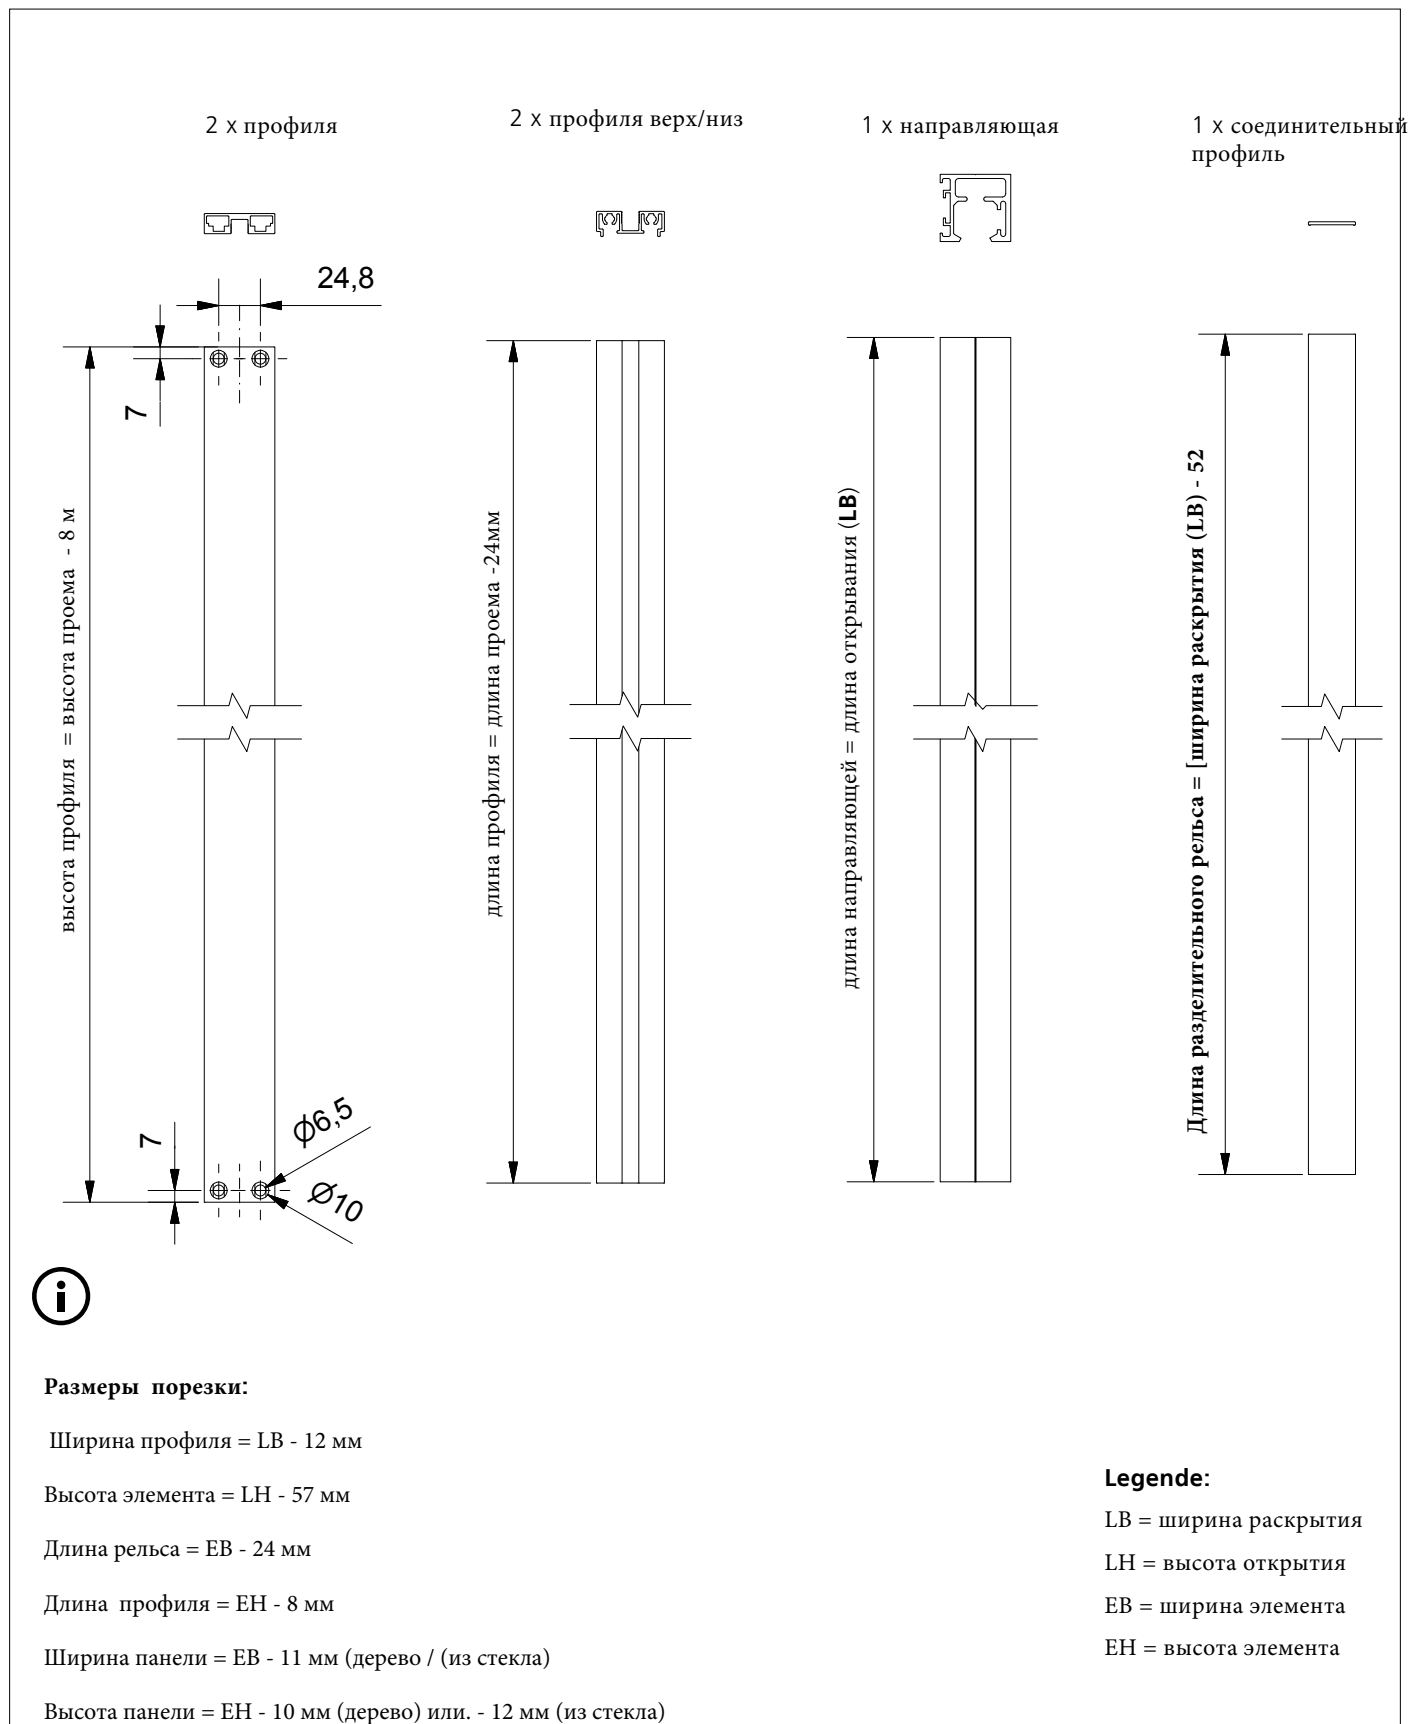

3_ 10.02.420/10.02.425

4_ 10.02.450/10.02.455

5_ 10.02.461/10.02.465

6_ 10.02.510/10.02.515

7_ 10.07.012/10.07.213

8_ 12.45.020/12.45.050

9_ 10.02.470

10_ 10.01.911/10.01.933

7_ винты 6,3 x 32mm stainless steel

черные
серебро

9_ верхний позиционер

2_ ручка прямая

3. декоративный профиль 28 мм

10.07.213

8_ направляющая для распашных дверей

Схема сборки

1_ Complete hinge door **DIN Left**

ДЕТАЛЬНЫЙ ЧЕРТЕЖ

ПРИГОТОВЛЕНИЕ, РАЗМЕРЫ ПОРЕЗКИ

ДЕТАЛЬНЫЙ ЧЕРТЕЖ

HINGE DOOR S800 SINGLE / DOUBLE WING

$$\text{Element width} = (\mathbf{LB} - 12)$$

$$\text{Elementbreite (EB)} = (\mathbf{LB} - 20) / 2$$