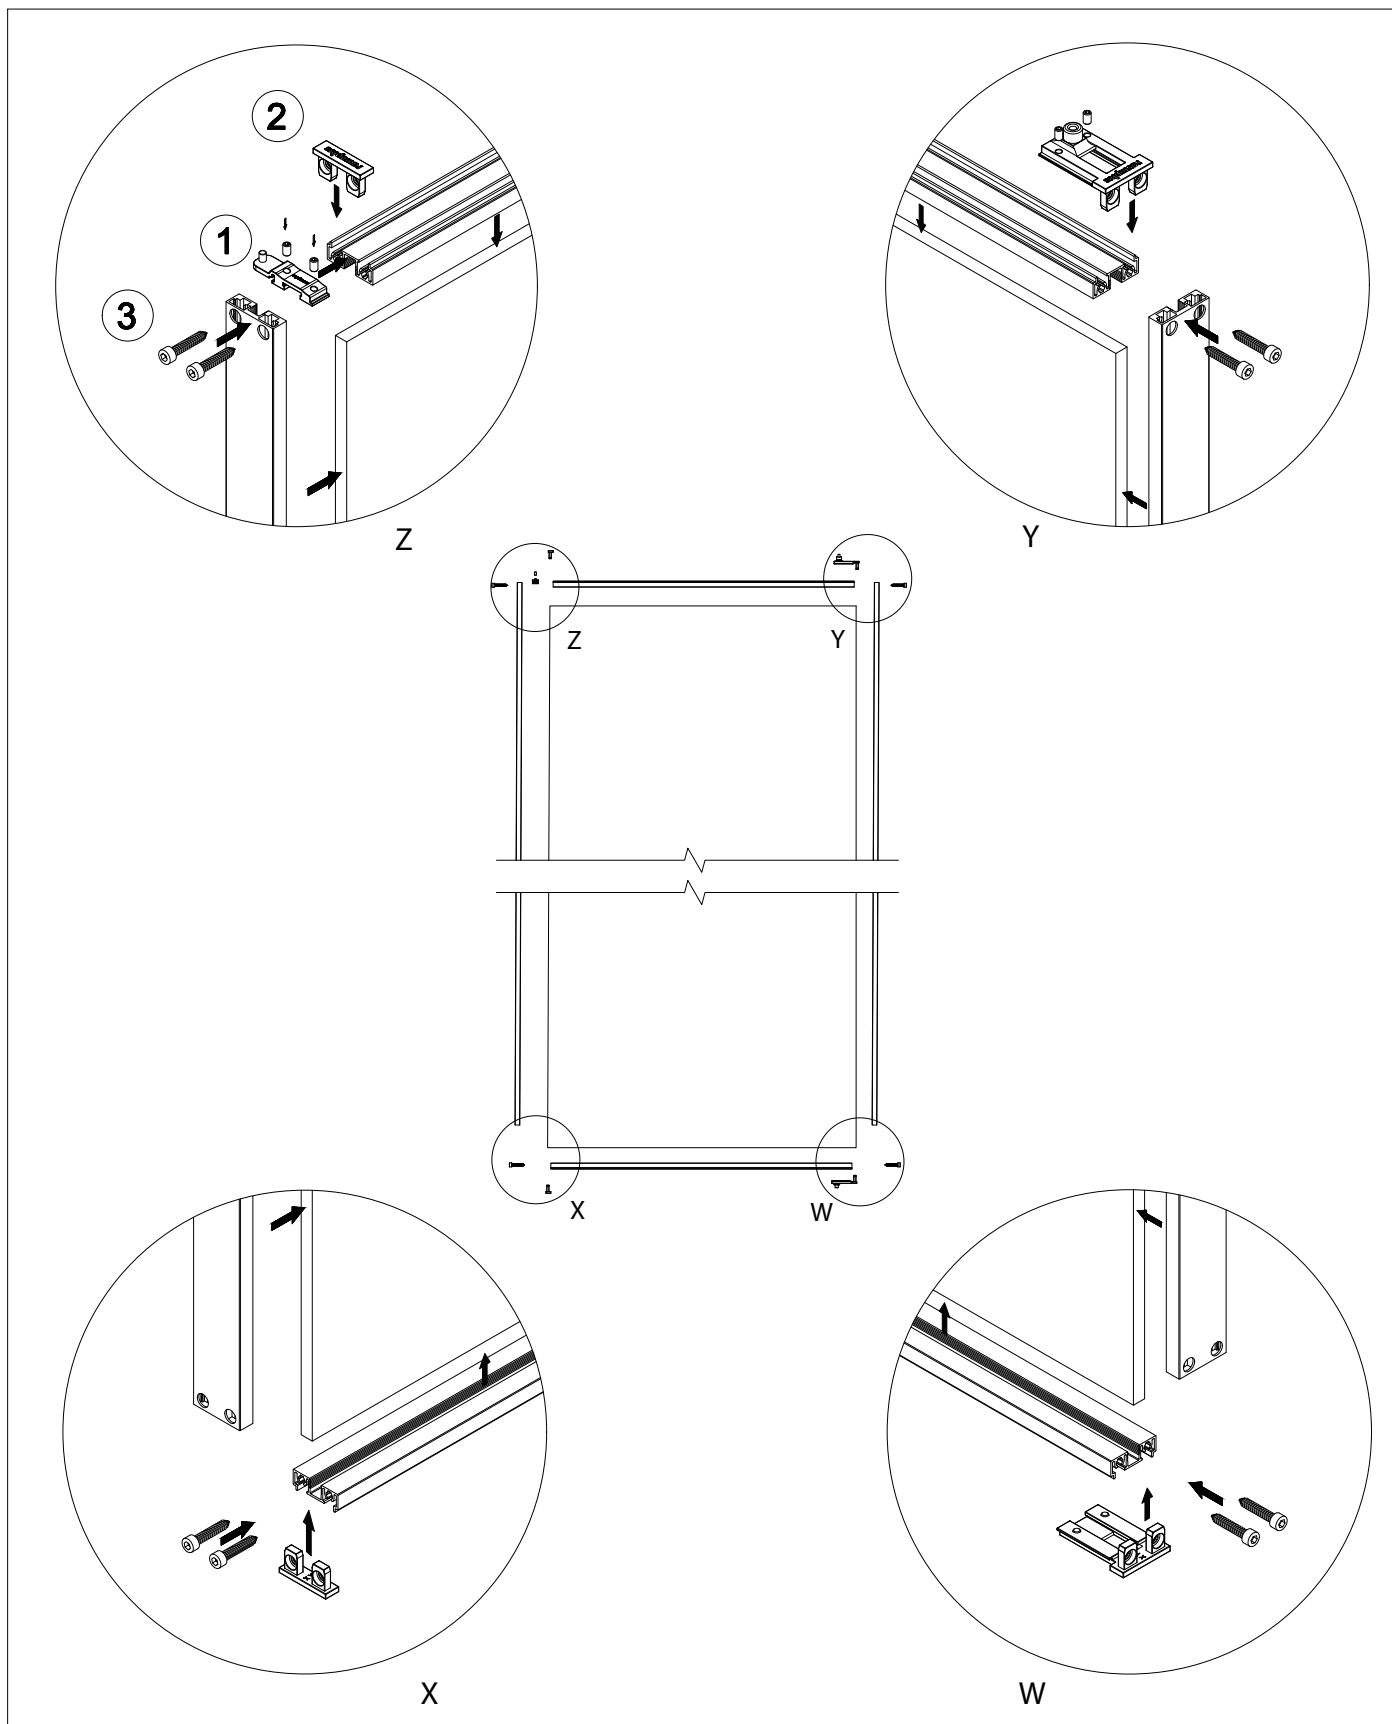

7_ винты 6,3 x 32mm stainless steel

черные
серебро

9_ верхний позиционер

2_ ручка прямая

3. декоративный профиль 28 мм

10.07.213

8_ направляющая для распашных дверей

Схема сборки

1_ Complete hinge door **DIN Left**

ДЕТАЛЬНЫЙ ЧЕРТЕЖ

ПРИГОТОВЛЕНИЕ, РАЗМЕРЫ ПОРЕЗКИ

ДЕТАЛЬНЫЙ ЧЕРТЕЖ

HINGE DOOR S800 SINGLE / DOUBLE WING

$$\text{Element width} = (\mathbf{LB} - 12)$$

$$\text{Elementbreite (EB)} = (\mathbf{LB} - 20) / 2$$

Single wing hinge door

Double wing hinge door

DETAIL DRAWING

EXPLODED DRAWING

ASSEMBLY INSTRUCTIONS

HINGE DOOR SET S1200 DIN LEFT

1_

ASSEMBLY INSTRUCTIONS

HINGE DOOR SET S1200 DIN RIGHT

ASSEMBLY INSTRUCTIONS

HINGE DOOR S1200

3_ DIN left