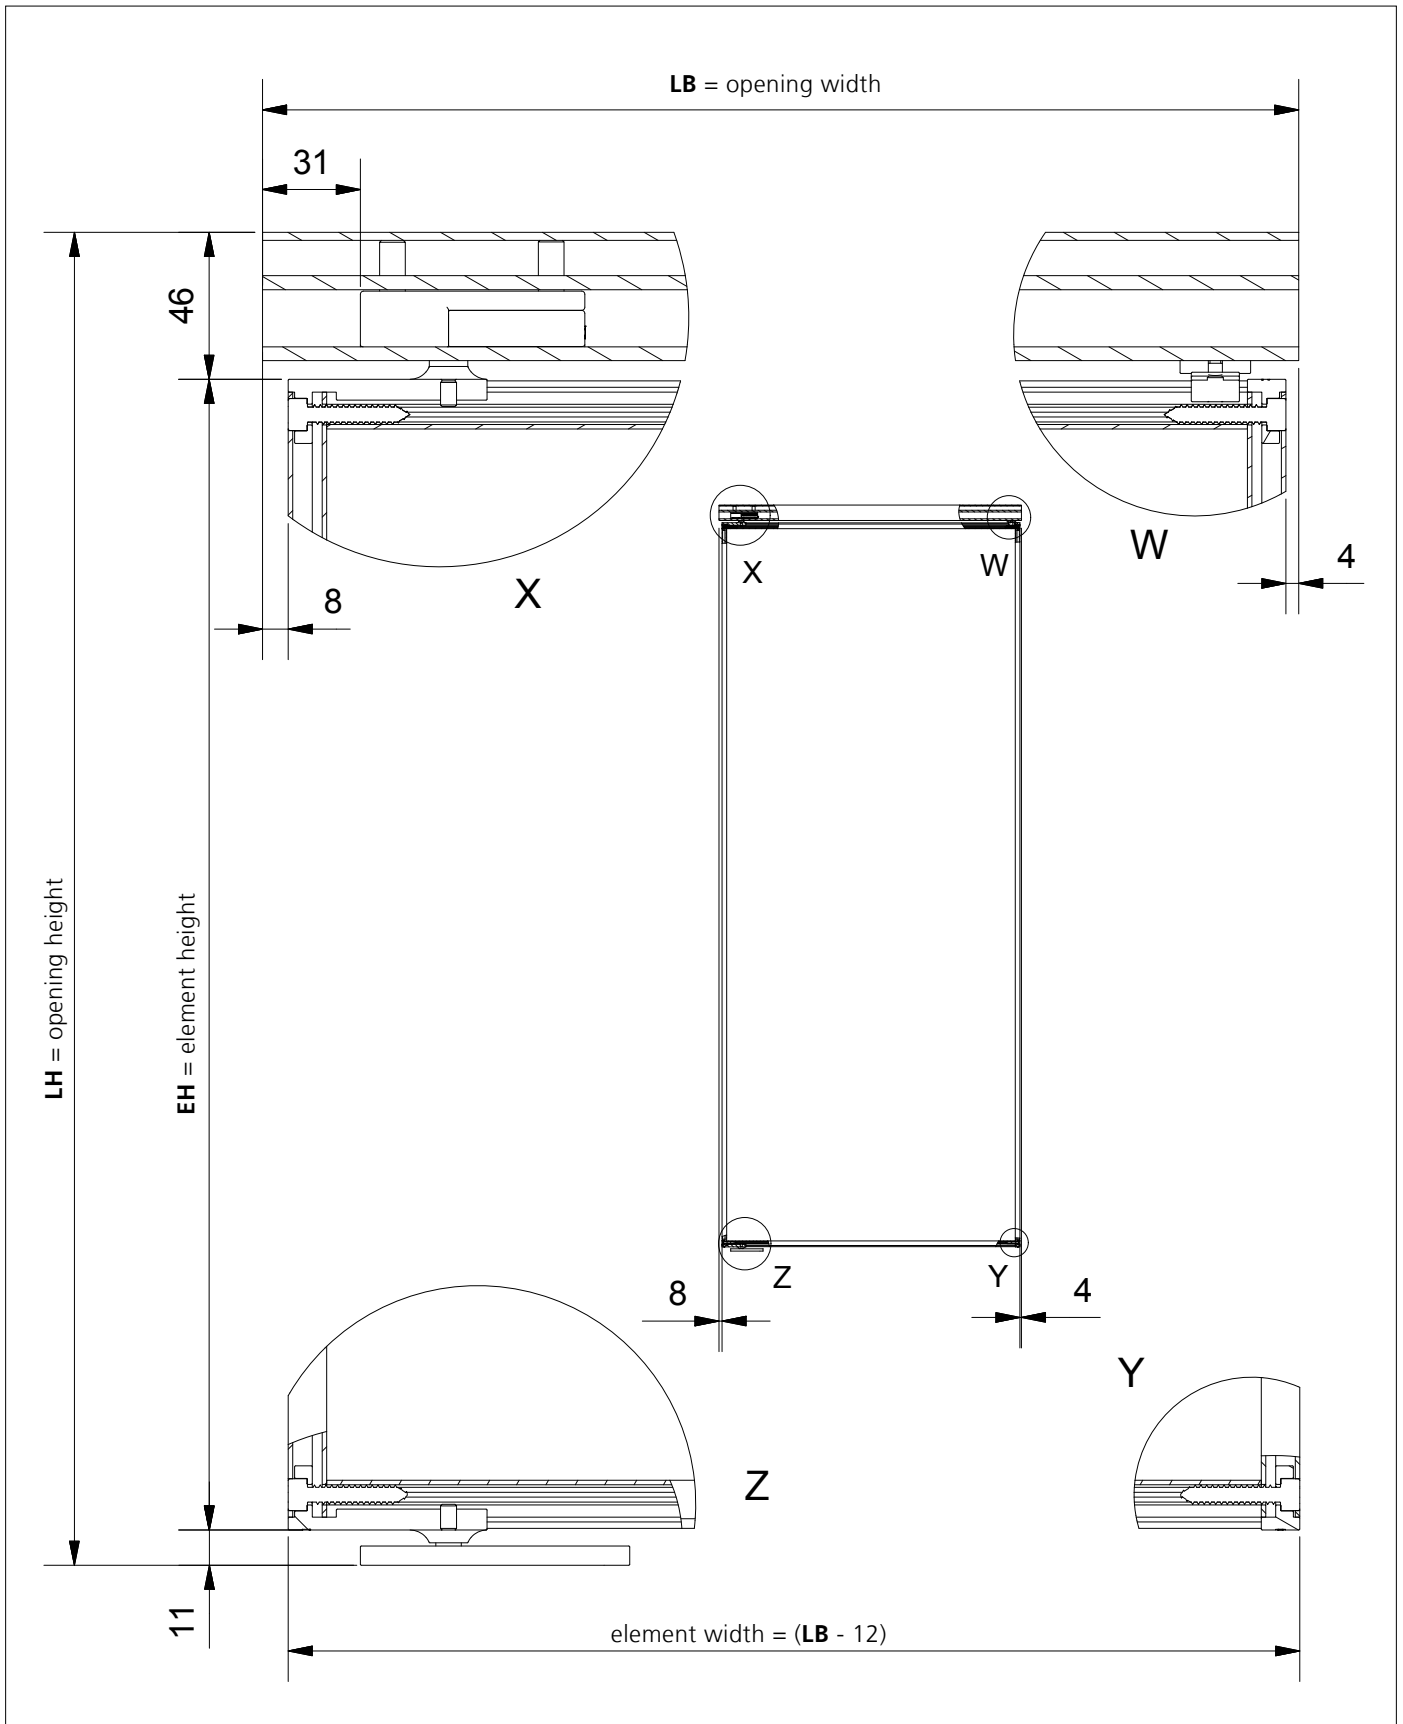

СИСТЕМА:

ИНФОРМАЦИЯ О СИСТЕМЕ :	S1200
■ макс. вес двери	= 30 кг
■ мин./ макс.высота двери	= 700 мм / 2750 мм
■мин.макс. ширина двери	= 500 мм / 750 мм

КОМПЛЕКТУЮЩИЕ

1_ 12.01.022/12.01.052

2_ 12.46.020/12.01.050

7_ винты 6,3 x 32mm stainless steel

черные
серебро

9_ верхний позиционер

2_ ручка прямая

3. декоративный профиль 28 мм

10.07.213

8_ направляющая для распашных дверей

Схема сборки

1_ Complete hinge door **DIN Left**

ДЕТАЛЬНЫЙ ЧЕРТЕЖ

ПРИГОТОВЛЕНИЕ, РАЗМЕРЫ ПОРЕЗКИ

ДЕТАЛЬНЫЙ ЧЕРТЕЖ

HINGE DOOR S800 SINGLE / DOUBLE WING

$$\text{Element width} = (\mathbf{LB} - 12)$$

$$\text{Elementbreite (EB)} = (\mathbf{LB} - 20) / 2$$

Single wing hinge door

Double wing hinge door

DETAIL DRAWING

EXPLODED DRAWING

ASSEMBLY INSTRUCTIONS

HINGE DOOR SET S1200 DIN LEFT

1_

ASSEMBLY INSTRUCTIONS