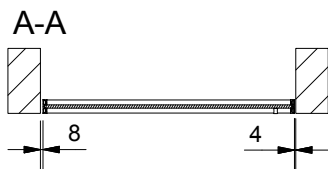

7_ винты 6,3 x 32mm stainless steel

черные
серебро

9_ верхний позиционер

2_ ручка прямая

3. декоративный профиль 28 мм

10.07.213

8_ направляющая для распашных дверей

Схема сборки

1_ Complete hinge door **DIN Left**

ДЕТАЛЬНЫЙ ЧЕРТЕЖ

ПРИГОТОВЛЕНИЕ, РАЗМЕРЫ ПОРЕЗКИ

ДЕТАЛЬНЫЙ ЧЕРТЕЖ

HINGE DOOR S800 SINGLE / DOUBLE WING

$$\text{Element width} = (\mathbf{LB} - 12)$$

$$\text{Elementbreite (EB)} = (\mathbf{LB} - 20) / 2$$

Single wing hinge door

Double wing hinge door

DETAIL DRAWING

EXPLODED DRAWING

ASSEMBLY INSTRUCTIONS

HINGE DOOR SET S1200 DIN LEFT

1_

ASSEMBLY INSTRUCTIONS