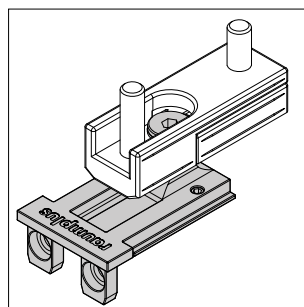

СИСТЕМА:

ИНФОРМАЦИЯ О СИСТЕМЕ :	S1200
■ макс. вес двери	= 30 кг
■ мин./ макс.высота двери	= 700 мм / 2750 мм
■мин.макс. ширина двери	= 500 мм / 750 мм

КОМПЛЕКТУЮЩИЕ

1_ 12.01.022/12.01.052

2_ 12.46.020/12.01.050

7_ винты 6,3 x 32mm stainless steel

черные
серебро

9_ верхний позиционер

2_ ручка прямая

3. декоративный профиль 28 мм

10.07.213

8_ направляющая для распашных дверей

Схема сборки